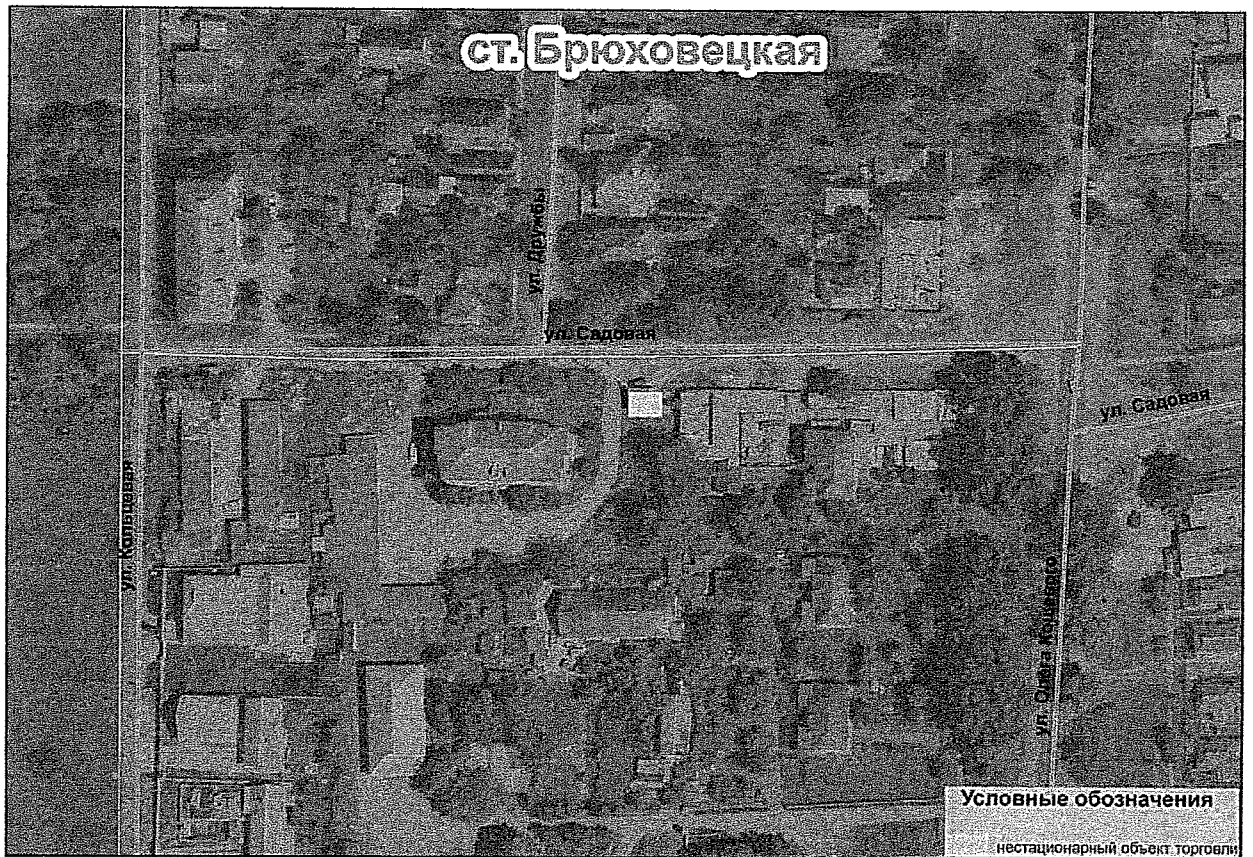

ПРИЛОЖЕНИЕ № 82
к Схеме размещения нестационарных
торговых объектов на территории
муниципального образования
Брюховецкий район

Схема (графическая часть)
размещения нестационарного торгового объекта,
расположенного по адресу: Краснодарский край,
Брюховецкий район, ст. Брюховецкая, ул. Садовая,
напротив дома № 81

Начальник управления экономики,
прогнозирования и потребительской
сферы администрации муниципального
образования Брюховецкий район

А.С. Игошин