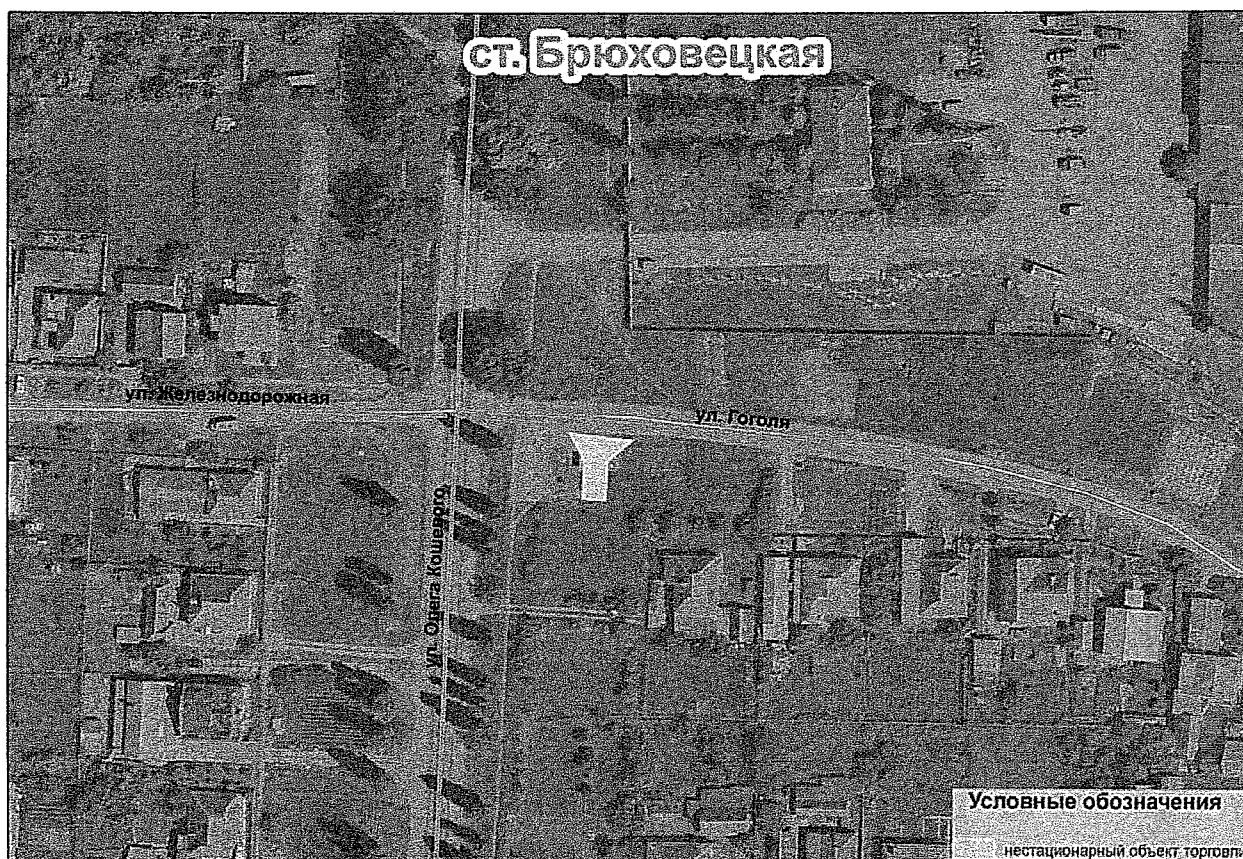

ПРИЛОЖЕНИЕ № 90
к Схеме размещения нестационарных
торговых объектов на территории
муниципального образования
Брюховецкий район

Схема (графическая часть)
размещения нестационарного торгового объекта,
расположенного по адресу: Краснодарский край,
Брюховецкий район, ст. Брюховецкая, на углу улиц
О. Кошевого - Гоголя

Начальник управления экономики,
прогнозирования и потребительской
сферы администрации муниципального
образования Брюховецкий район

А.С. Игошин