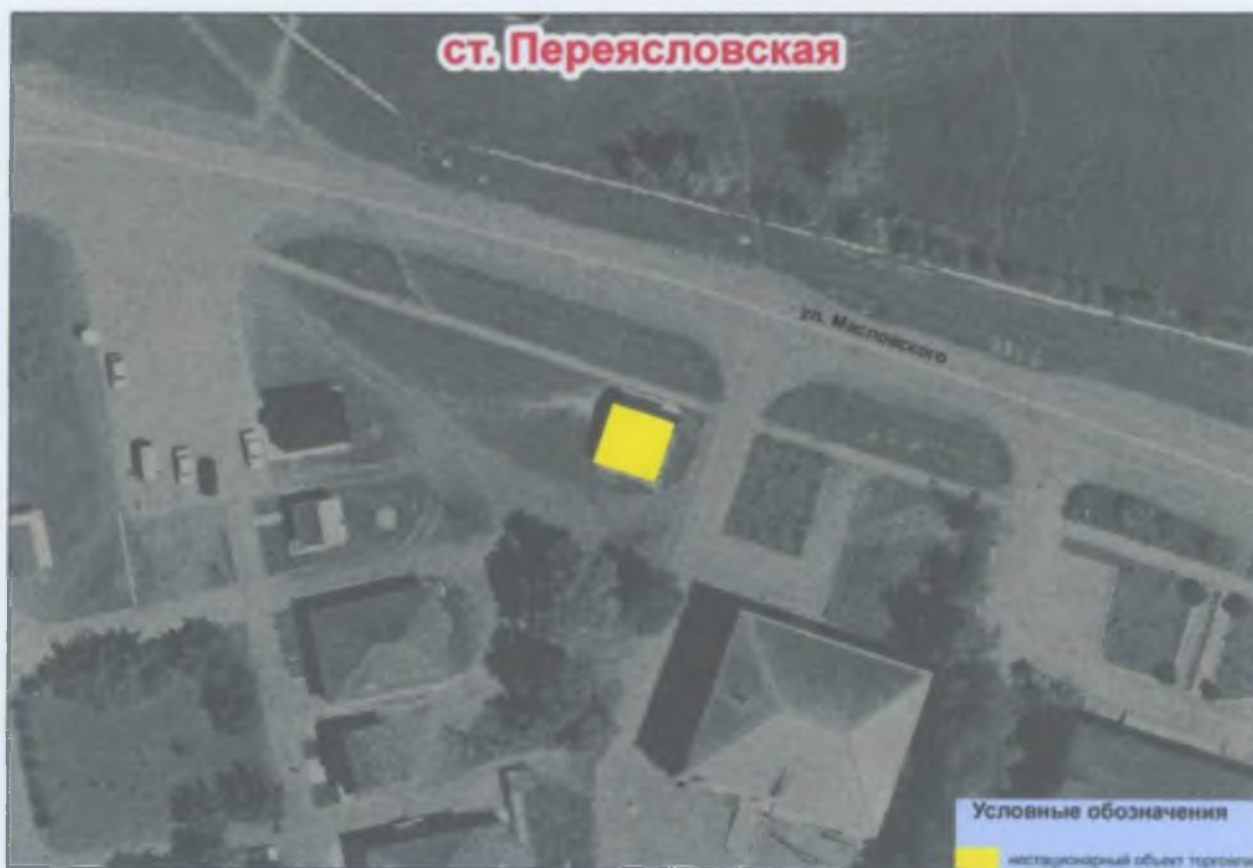

ПРИЛОЖЕНИЕ № 4
к Схеме размещения нестационарных
торговых объектов на территории
муниципального образования
Брюховецкий район

Схема (графическая часть)
размещения нестационарного торгового объекта,
расположенного по адресу: Краснодарский край,
Брюховецкий район, ст. Переясловская, ул. Масловского,
район здания Переясловского узла связи

Начальник управления экономики,
прогнозирования и потребительской
сферы администрации муниципального
образования Брюховецкий район

А.С. Игошин